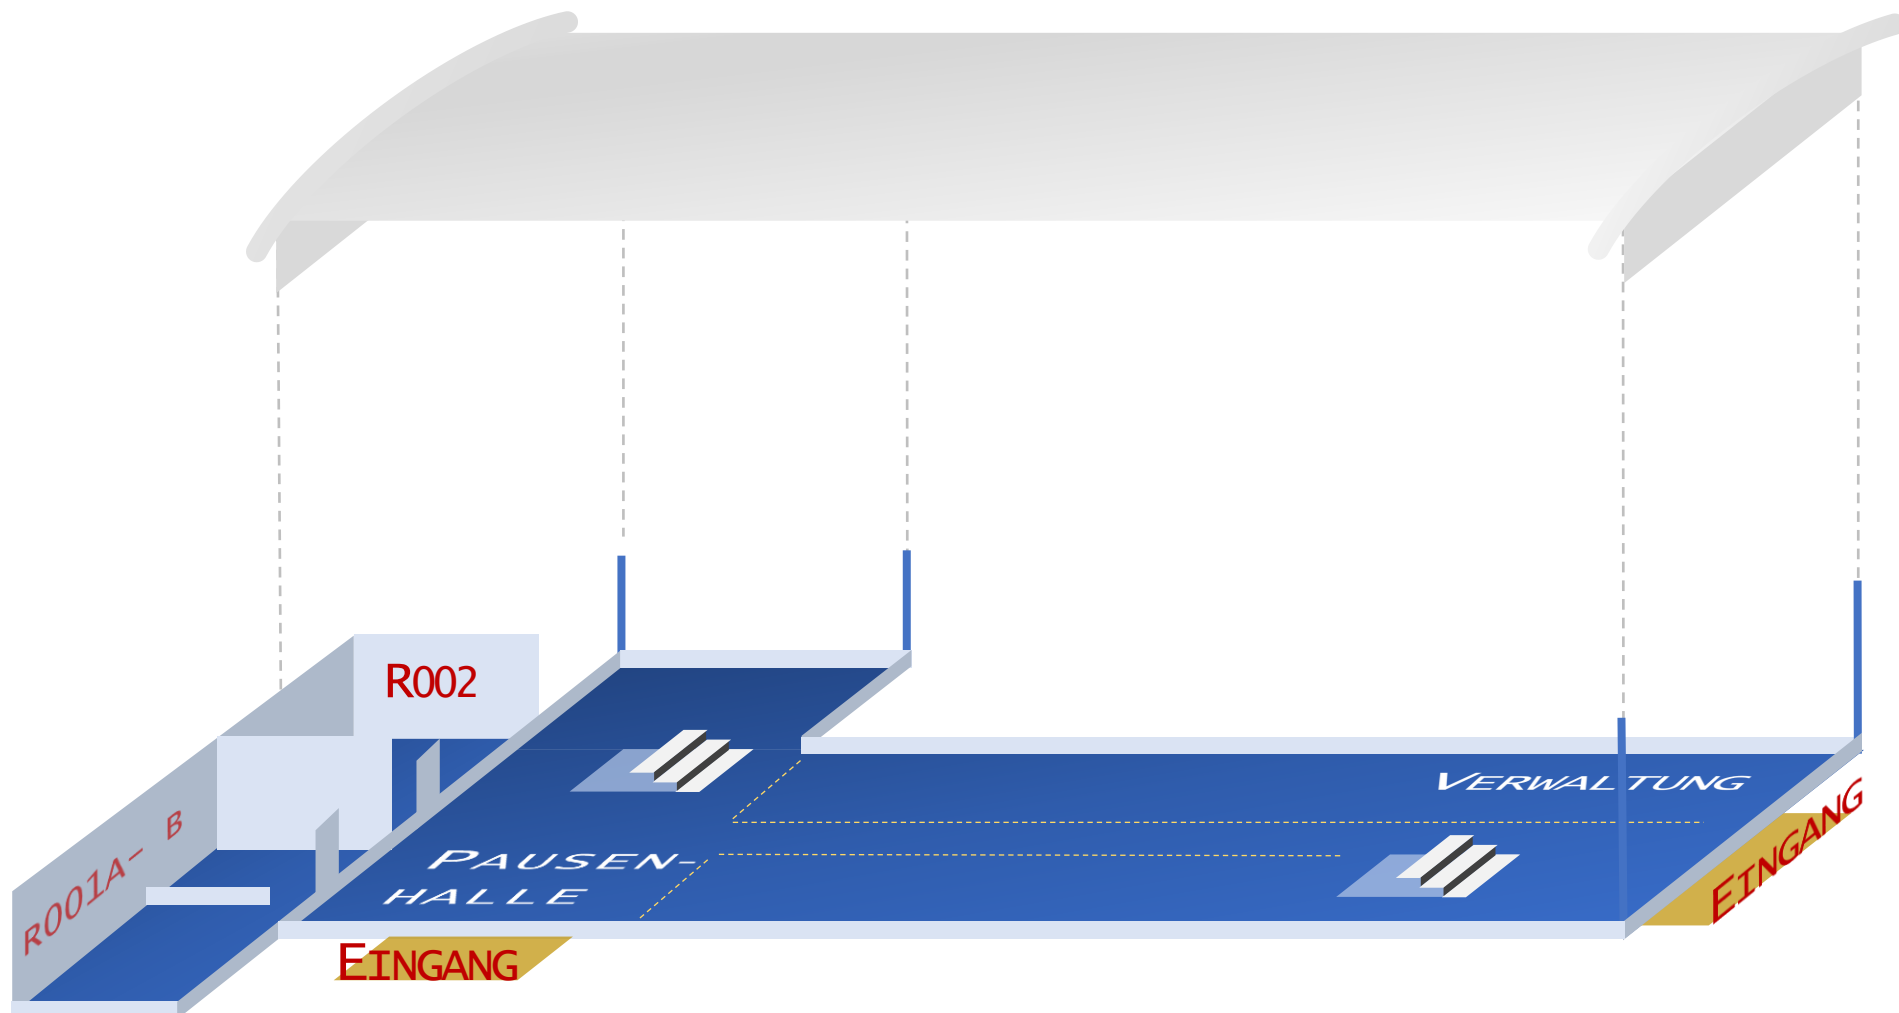

## Impulse Hub - R001A

- 14:00 Uhr **Begrüßung**  
*Simone Waltermann*
- 14:10 Uhr **Thema**  
*Redner\*in*
- 15:30 Uhr **Thema**  
*Redner\*in*
- 15:50 Uhr **Thema**  
*Redner\*in*
- 16:10 Uhr **Thema**  
*Redner\*in*
- 16:30 Uhr **Thema**  
*Redner\*in*
- 16:50 Uhr **Thema**  
*Redner\*in*

*SCHULHOF mit  
PARKMÖGLICHKEITEN*